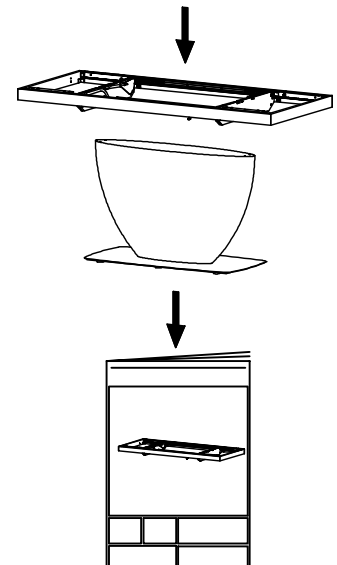

# Fiorentina

Design by BoConcept

Samvejledning - Assembly Instructions - Montageanleitung - Instructions d'assemblage - Instrucciones de montaje

**370-4930**

61,5 x 96,6 x 46 cm. Max. 80 kg.

**370-4940**

61,5 x 78 x 46 cm. Max. 80 kg.

Beslag - Beschläge - Fittings - Set de montage Fitting bag 937000170

A x 6

B x 6

C x 1

Sparepart bag 937000161

x6

## Example!

Korpus - Korpus - Carcase - Carcasse

Beslag - Fittings - Beschläge - Set de Montage

A X 8  
197200014

B X 12  
197200004

C X 4  
1979110830

D X 2  
1970120000

H X 2  
1978504022