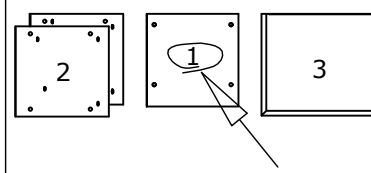

# Fiorentina

Design by BoConcept

Samvejledning - Assembly Instructions - Montageanleitung - Instructions d'assemblage - Instrucciones de montaje

**370-4930**

61,5 x 96,6 x 46 cm. Max. 80 kg.

**370-4940**

61,5 x 78 x 46 cm. Max. 80 kg.

Beslag - Beschläge - Fittings - Set de montage Fitting bag 937000170

A x 6

B x 6

C x 1

Sparepart bag 937000161

x6

## Example!

Korpus - Korpus - Carcase - Carcasse

Beslag - Fittings - Beschläge - Set de Montage

A X 8  
197200014

B X 12  
197200004

C X 4  
1979110830

D X 2  
1970120000

H X 2  
1978504022